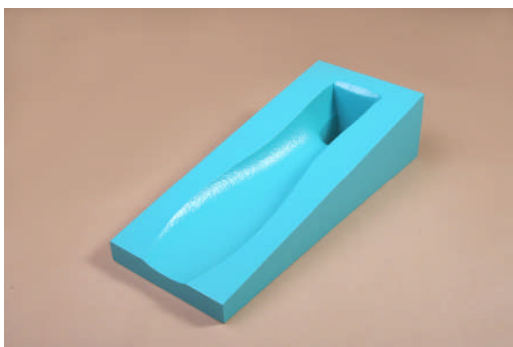

Beinlagerungsschiene mit Fersenausschnitt und Beinausmuldung als Schiefe Ebene

Maße: 50x20x11/3 cm

Artikelnummer:		VK-Preis € netto
mit PU-Beschichtung:	710400	109,00
mit PUD-Beschichtung:	710401	141,80

Beinlagerungsschiene mit erhöhter Seitenführung

Artikelnummer:		VK-Preis € netto
mit PU-Beschichtung: 80 cm	720301	149,90
mit PUD-Beschichtung: 80 cm	720302	189,40