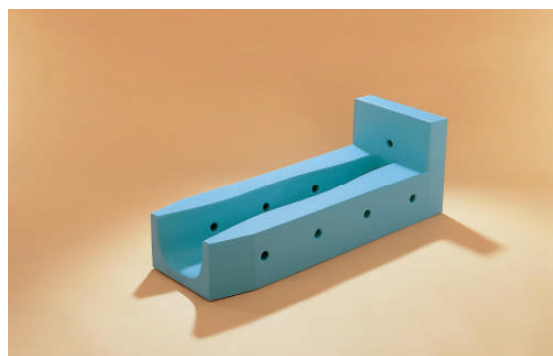

**Polyurethan - Beschichtung dicht (PUD)
= feuchtigkeitsundurchlässig**

WAS IST DAS?

Viele Produkte in unserem Sortiment werden zusätzlich zum klassischen Bezug mit einer speziellen Beschichtung angeboten. Unsere **Polyurethan - Beschichtung dicht** ist feuchtigkeitsundurchlässig und wird daher kurz „PUD“ genannt. Dies ist eine Oberflächenbeschichtung, welche direkt auf den zugeschnittenen Schaumstoff aufgetragen wird und daher resistent gegen Blut, Öle, Urin, Wasser, schwache Säuren etc. ist. Durch eine solche Behautung wird das Rohmaterial **strapazierfähig** und **feuchtigkeitsundurchlässig**, bleibt aber dennoch **hochelastisch**. Mit diesem Verfahren lassen sich sowohl ebene Flächen, als auch komplizierte Gebilde beschichten.

Häufige Anwendungsgebiete:

- OP-Bereich
- Lagerung von inkontinenten Patienten
- bei Krankentransporten

**PUD - Beschichtung
antistatisch, anthrazit**

PUD – Beschichtung agave

Pflegehinweise:

Durch die Behautung sind die Produkte sehr pflegeleicht und hygienisch. Die Reinigung ist mit den VAH gelisteten Wischdesinfektionen nach RKI-Richtlinien möglich.

bisanz - Sonderangebot

Beinhochlagerungsschienen „1“

(Nach Art der „Braunschen“ und „Schulze“ – Schienen)

Artikelnummer:		VK-Preis € netto
mit KL-Bezug:	60 cm 720101	88,00
	Kinder	
	80 cm 720100	102,40
	Erwachsene	
mit PU-Beschichtung:	60 cm 720001-1	98,00
	80 cm 720000-1	108,90

Beinlagerungsschienen „2“

(Nach Art der „Volkman“ – „Schweizer“ – „Kehlschen“ – Schiene)

Artikelnummer:		VK-Preis € netto
mit KL-Bezug:	55 cm 710101	88,70
	Kinder	
	75 cm 710100	109,10
	Erwachsene	
mit PU-Beschichtung:	55 cm 710001-1	85,60
	75 cm 710000-1	118,00