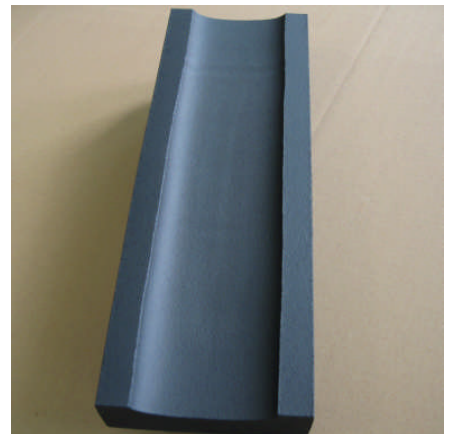

Unsere PUD - Beschichtung gibt es bei uns jetzt auch in der Ausführung ANTISTATISCH, anthrazit!

Ohne Mehrpreis - gleichpreisig wie unsere PUD-Ausführung.
PU antistatisch, anthrazit haben wir dafür aus unserem Sortiment genommen.

**Polyurethan - Beschichtung dicht (PUD)
= feuchtigkeitsundurchlässig**

WAS IST DAS?

Viele Produkte in unserem Sortiment werden zusätzlich zum klassischen Bezug mit einer speziellen Beschichtung angeboten. Unsere **Polyurethan - Beschichtung dicht** ist feuchtigkeitsundurchlässig und wird daher kurz „PUD“ genannt. Dies ist eine Oberflächenbeschichtung, welche direkt auf den zugeschnittenen Schaumstoff aufgetragen wird und daher resistent gegen Blut, Öle, Urin, Wasser, schwache Säuren etc. ist. Durch eine solche Behautung wird das Rohmaterial **strapazierfähig** und **feuchtigkeitsundurchlässig**, bleibt aber dennoch **hochelastisch**. Mit diesem Verfahren lassen sich sowohl ebene Flächen, als auch komplizierte Gebilde beschichten.

Häufige Anwendungsgebiete:

- OP-Bereich
- Lagerung von inkontinenten Patienten
- bei Krankentransporten

**PUD - Beschichtung
antistatisch, anthrazit**

PUD – Beschichtung agave

Pflegehinweise:

Durch die Behautung sind die Produkte sehr pflegeleicht und hygienisch. Die Reinigung ist mit den VAH gelisteten Wischdesinfektionen nach RKI-Richtlinien möglich.