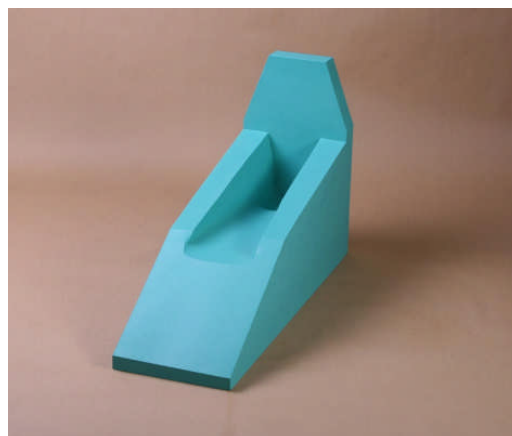

Beinlagerungsschiene mit Fersenausschnitt und Beinausmuldung als Schiefe Ebene

Maße: 50x20x11/3 cm

Artikelnummer:		VK-Preis € netto
mit PU-Beschichtung:	710400	109,00
mit PUD-Beschichtung:	710401	141,80

Beinlagerungsschiene mit erhöhter Seitenführung

Artikelnummer:		VK-Preis € netto
mit PU-Beschichtung: 80 cm	720301	149,90
mit PUD-Beschichtung: 80 cm	720302	189,40

Ab 5 Schienen einer Sorte in gleicher Farbe 8% Rabatt
Ab 10 Schienen einer Sorte in gleicher Farbe 10% Rabatt