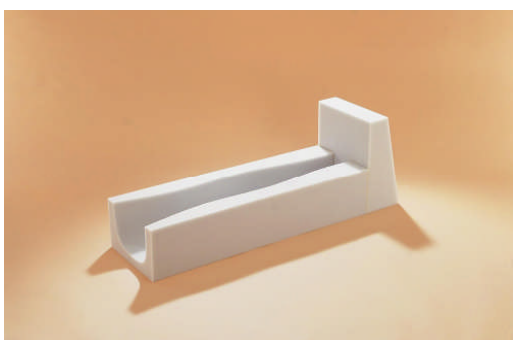

Beinlagerungsschienen „3“

Artikelnummer:		VK-Preis € netto
mit KL-Bezug:	75 cm 711100	91,50
mit PU-Beschichtung:	75 cm 711000-1	103,50

Ab 5 Schienen einer Sorte in gleicher Farbe 8% Rabatt
Ab 10 Schienen einer Sorte in gleicher Farbe 10% Rabatt

Dieses Sonderangebot ist gültig bis 31.05.2011